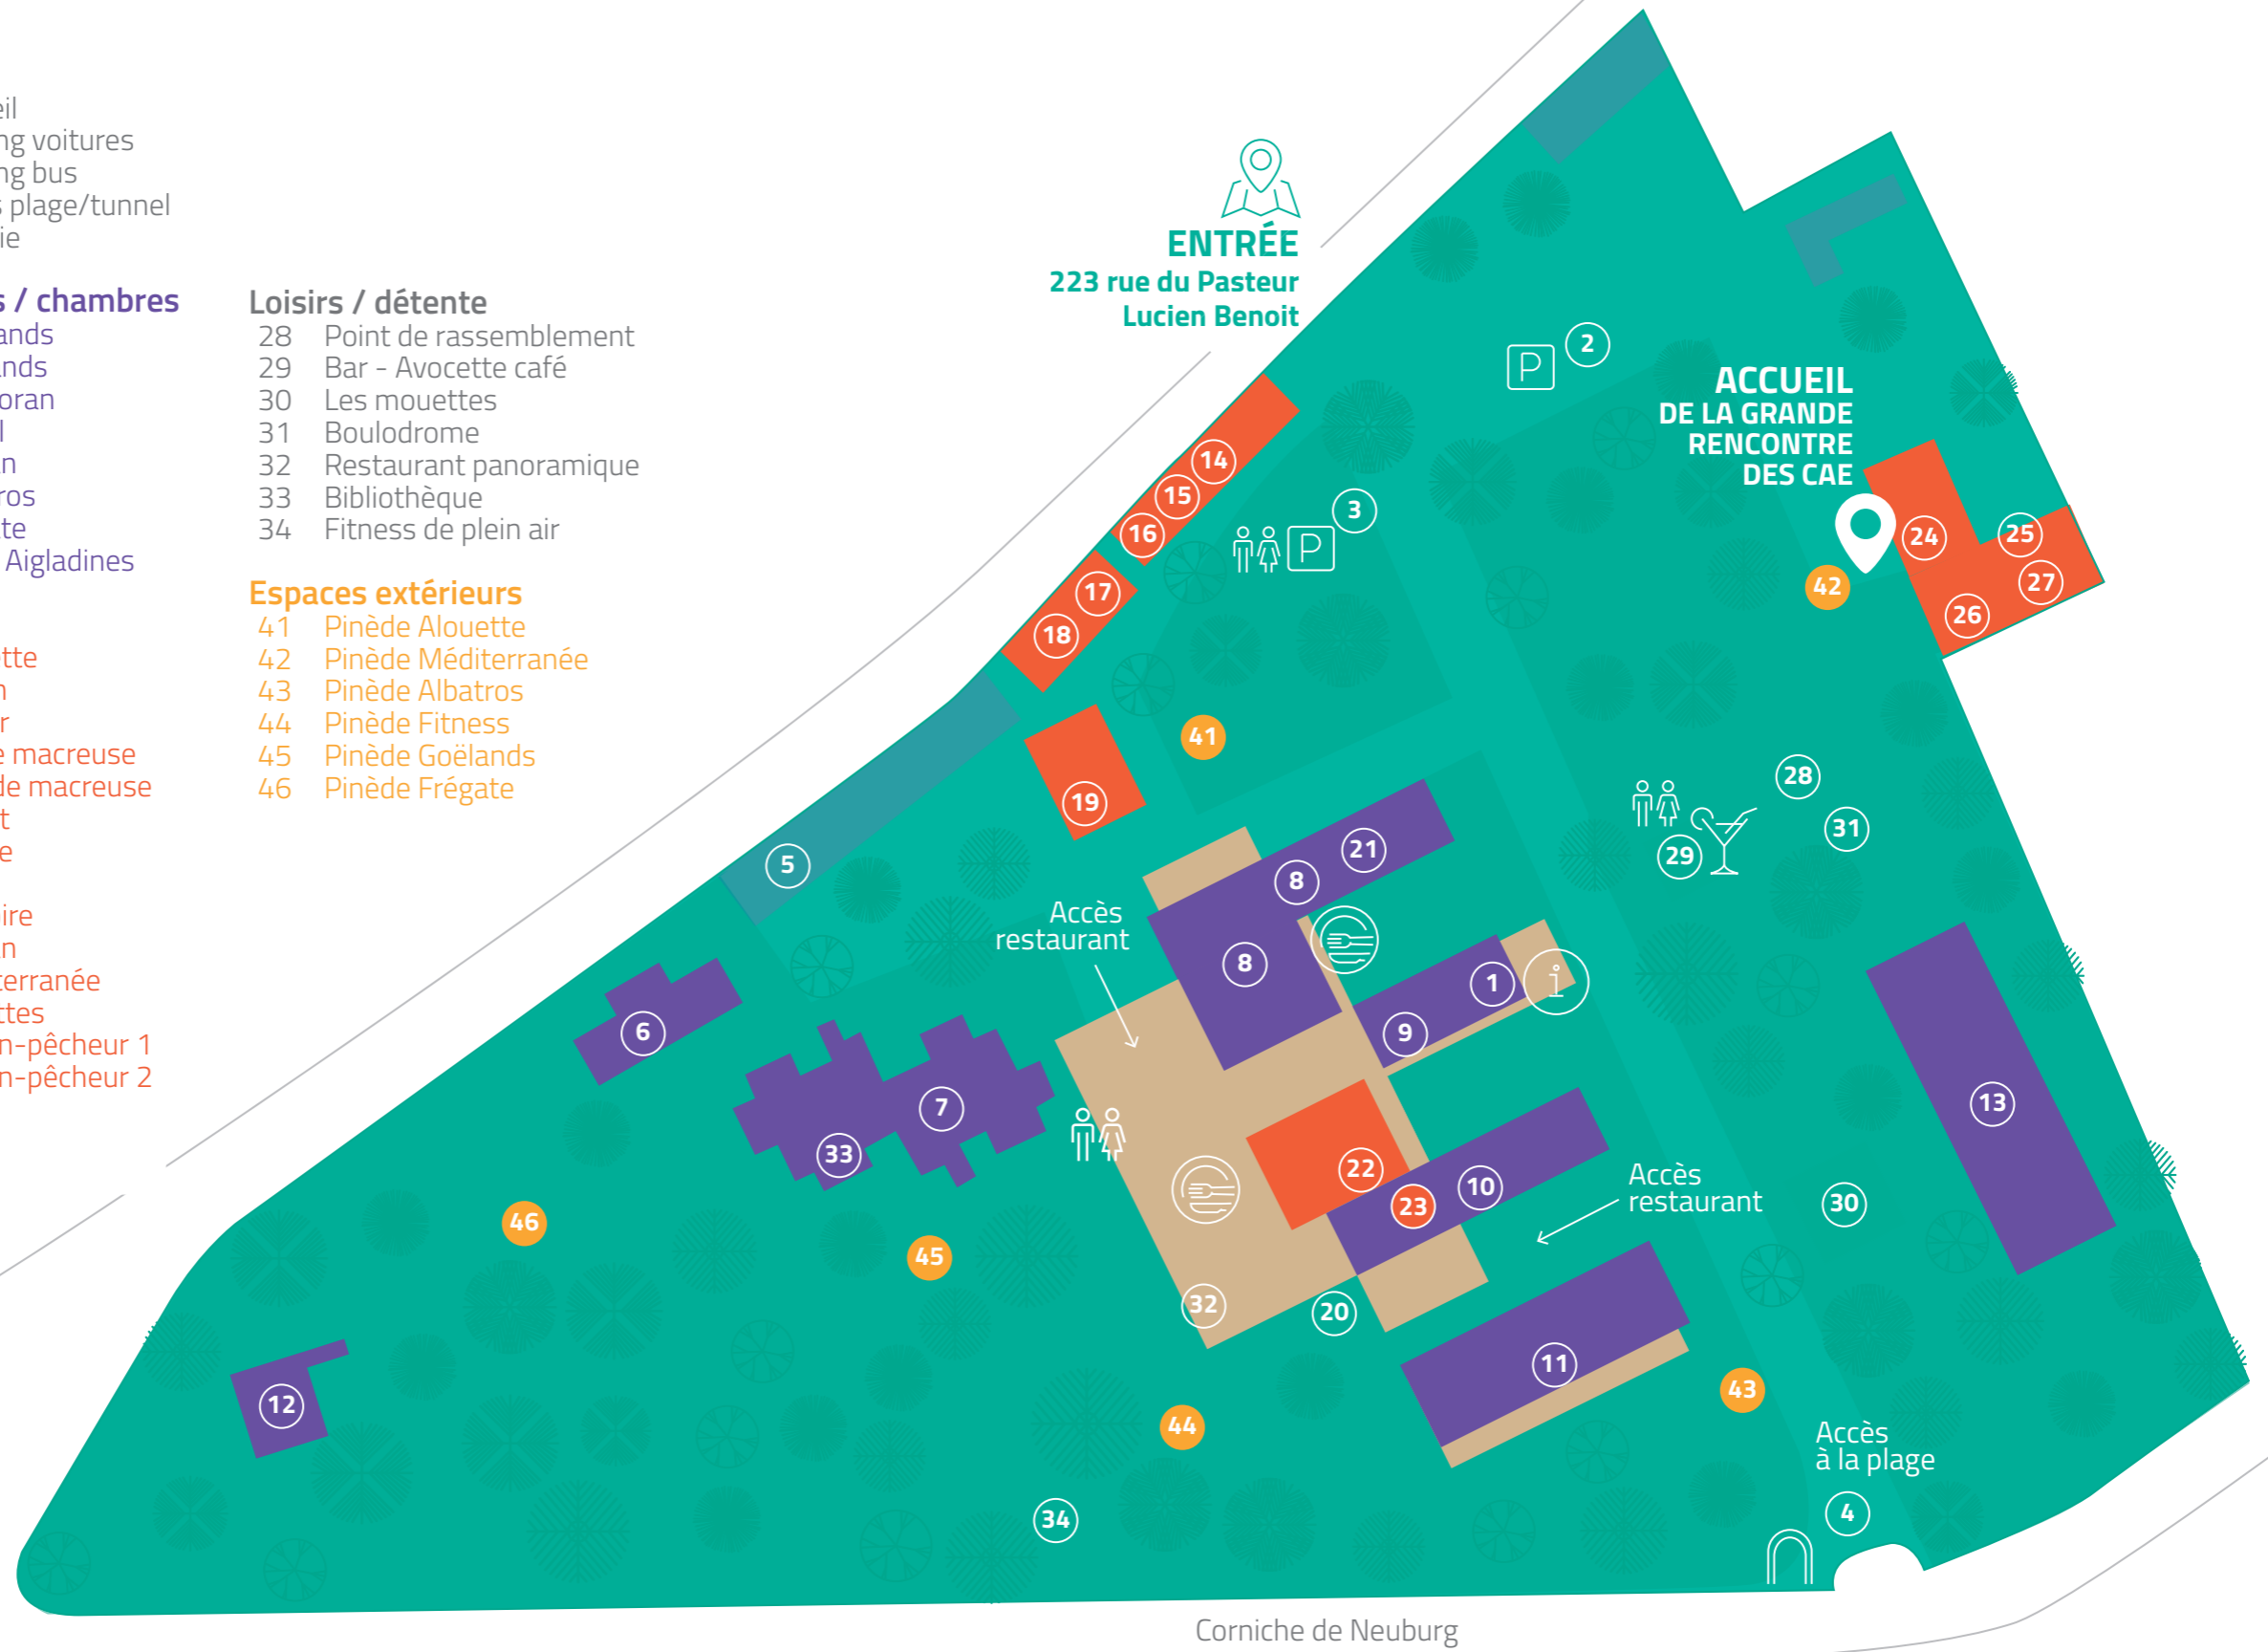

se repérer au Lazaret

Services

- 1 Accueil
- 2 Parking voitures
- 3 Parking bus
- 4 Accès plage/tunnel
- 5 Laverie

Bâtiments / chambres

- 6 Flamands
- 7 Goëlands
- 8 Cormoran
- 9 Pétrel
- 10 Gabian
- 11 Albatros
- 12 Frégate
- 13 Hôtel Aiglaines

Salles

- 14 Alouette
- 15 Héron
- 16 Rollier
- 17 Petite macreuse
- 18 Grande macreuse
- 19 Châlet
- 20 Sterne
- 21 Cette
- 22 Oratoire
- 23 Gabian
- 24 Méditerranée
- 25 Aigrettes
- 26 Martin-pêcheur 1
- 27 Martin-pêcheur 2

Loisirs / détente

- 28 Point de rassemblement
- 29 Bar - Avocette café
- 30 Les mouettes
- 31 Boulodrome
- 32 Restaurant panoramique
- 33 Bibliothèque
- 34 Fitness de plein air

Espaces extérieurs

- 41 Pinède Alouette
- 42 Pinède Méditerranée
- 43 Pinède Albatros
- 44 Pinède Fitness
- 45 Pinède Goëlands
- 46 Pinède Frégate

Corniche de Neuburg